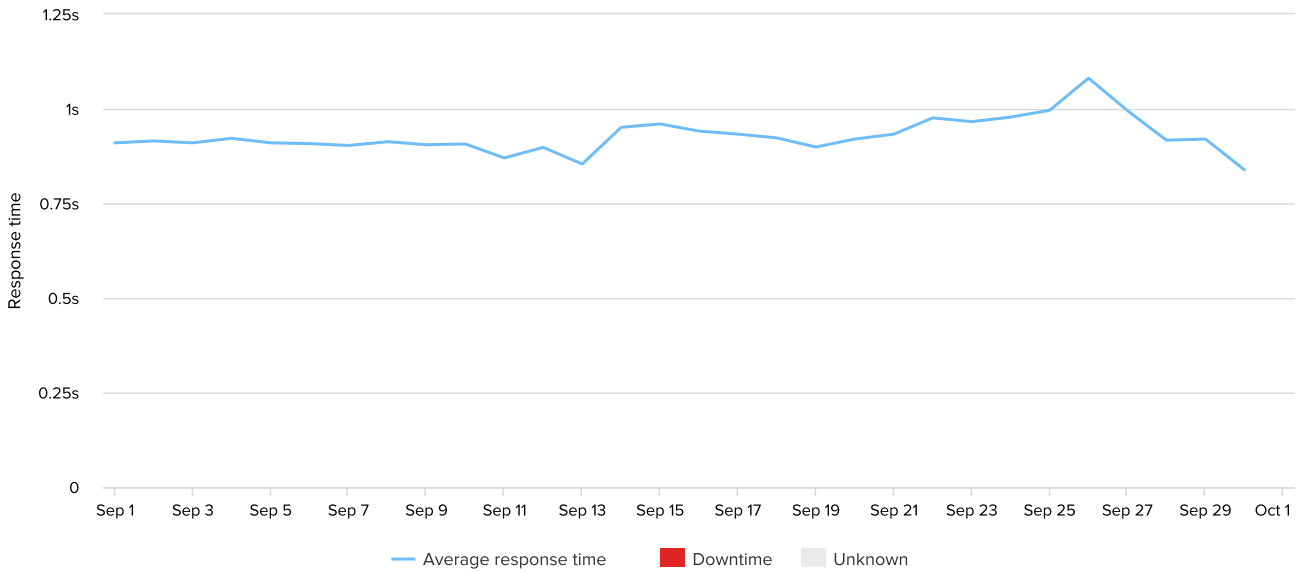

## Response time

Downtime <b>0</b>	Outages <b>0</b>	Uptime <b>100.00%</b>	Max resp. time <b>1.08s</b>	Min resp. time <b>839ms</b>	Avg resp. time <b>898ms</b>
----------------------	---------------------	--------------------------	--------------------------------	--------------------------------	--------------------------------