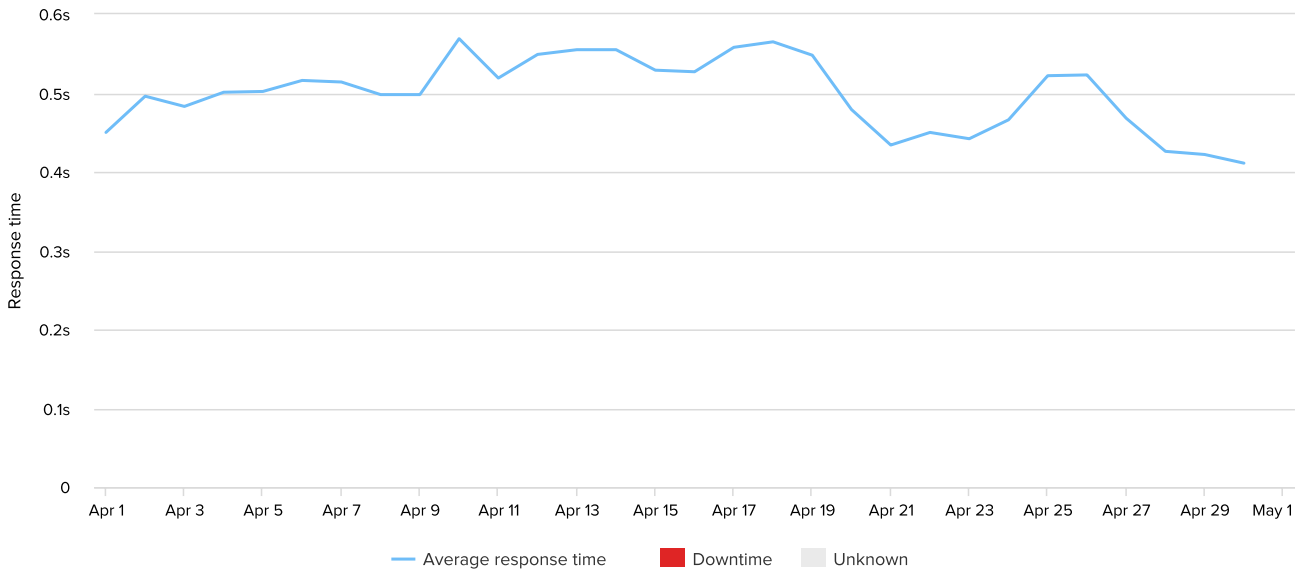

## Response time

Downtime <b>0</b>	Outages <b>0</b>	Uptime <b>100.00%</b>	Max resp. time <b>569ms</b>	Min resp. time <b>411ms</b>	Avg resp. time <b>483ms</b>
----------------------	---------------------	--------------------------	--------------------------------	--------------------------------	--------------------------------

STATUS	FROM	TO	DURATION
	04/01/2017 12:00:00 AM	04/30/2017 11:59:59 PM	29d 23h 59m 59s