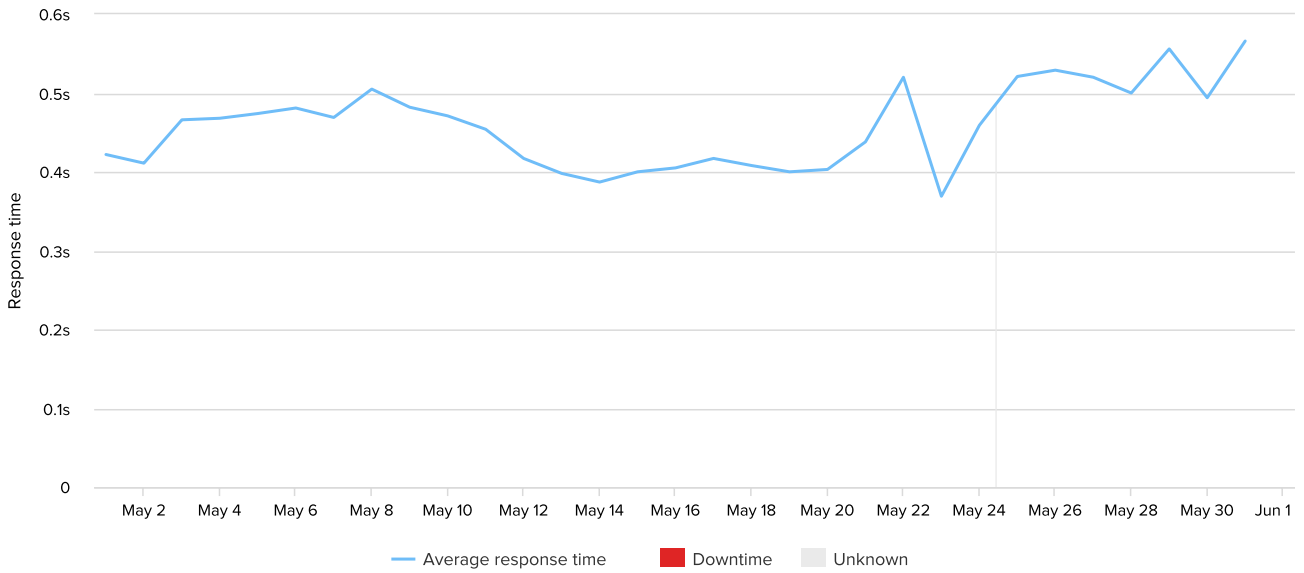

## Response time

|                      |                     |                          |                                |                                |                                |
|----------------------|---------------------|--------------------------|--------------------------------|--------------------------------|--------------------------------|
| Downtime<br><b>0</b> | Outages<br><b>0</b> | Uptime<br><b>100.00%</b> | Max resp. time<br><b>566ms</b> | Min resp. time<br><b>369ms</b> | Avg resp. time<br><b>444ms</b> |
|----------------------|---------------------|--------------------------|--------------------------------|--------------------------------|--------------------------------|

| STATUS | FROM                   | TO                     | DURATION        |
|--------|------------------------|------------------------|-----------------|
| ↑      | 05/24/2017 10:40:12 AM | 05/31/2017 11:59:59 PM | 7d 13h 19m 47s  |
| ?      | 05/24/2017 10:25:12 AM | 05/24/2017 10:40:12 AM | 15m             |
| ↑      | 05/01/2017 12:00:00 AM | 05/24/2017 10:25:12 AM | 23d 10h 25m 12s |