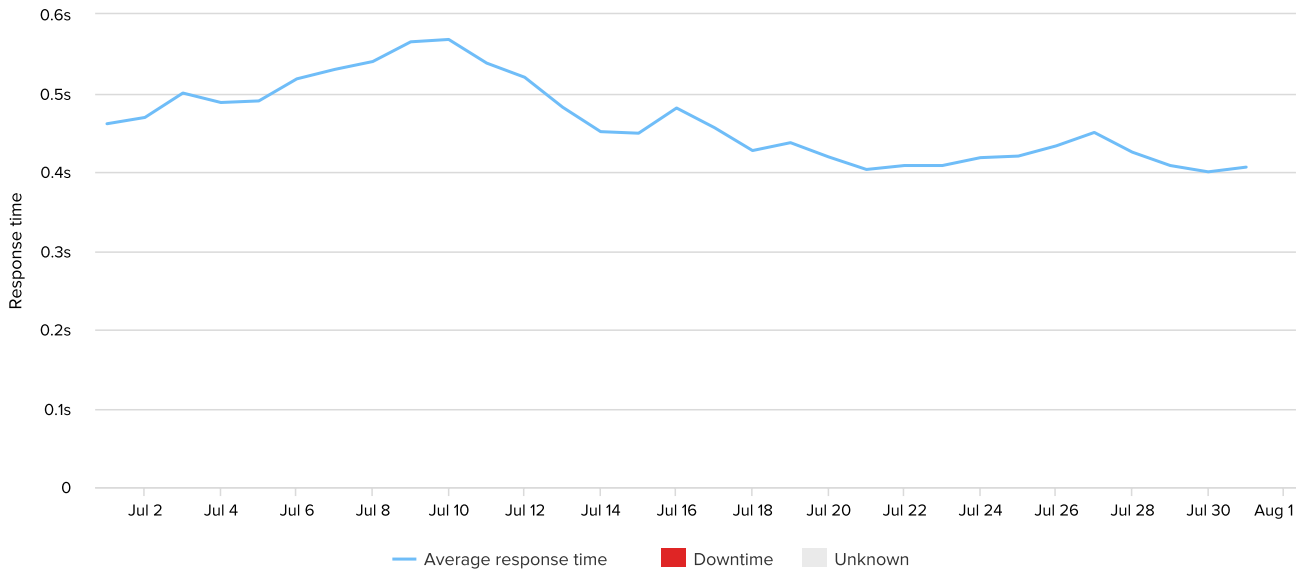

## Response time

Downtime <b>0</b>	Outages <b>0</b>	Uptime <b>100.00%</b>	Max resp. time <b>568ms</b>	Min resp. time <b>400ms</b>	Avg resp. time <b>449ms</b>
----------------------	---------------------	--------------------------	--------------------------------	--------------------------------	--------------------------------

STATUS	FROM	TO	DURATION
	07/01/2017 12:00:00 AM	07/31/2017 11:59:59 PM	30d 23h 59m 59s