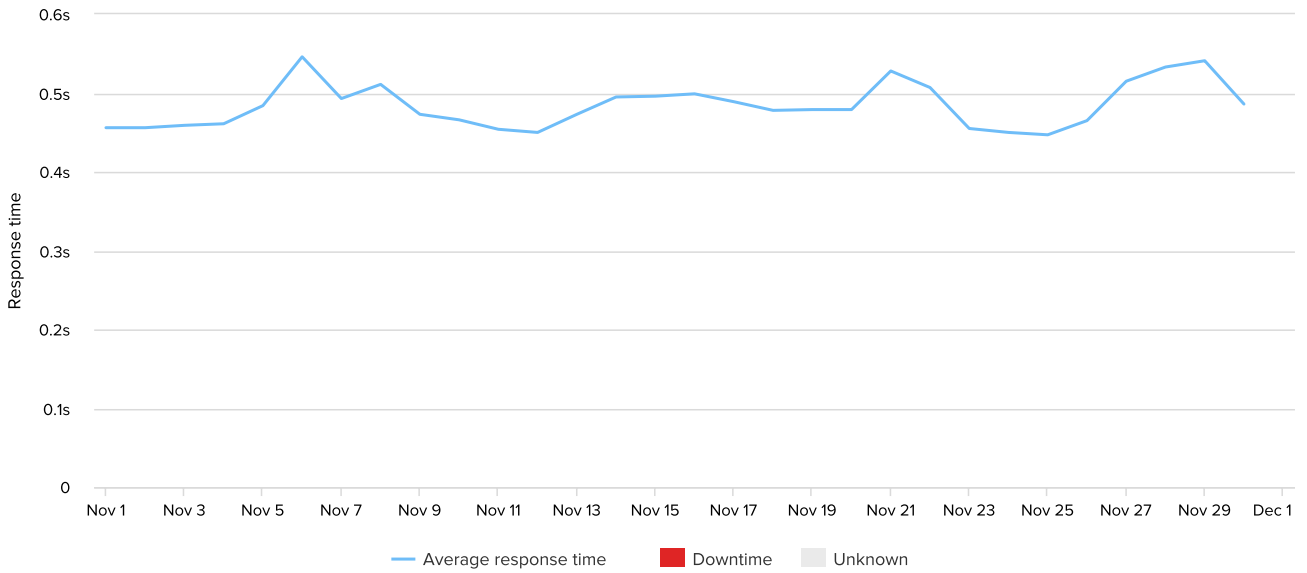

## Response time

Downtime <b>0</b>	Outages <b>0</b>	Uptime <b>100.00%</b>	Max resp. time <b>546ms</b>	Min resp. time <b>447ms</b>	Avg resp. time <b>469ms</b>
----------------------	---------------------	--------------------------	--------------------------------	--------------------------------	--------------------------------

STATUS	FROM	TO	DURATION
	11/01/2017 12:00:00 AM	11/30/2017 11:59:59 PM	29d 23h 59m 59s